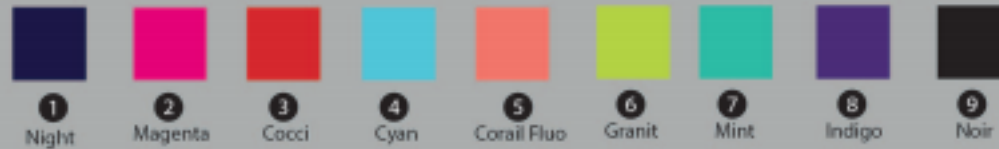

GYMSCHOOL 2020

Du 03/02/2020 au 31/10/2020

ONE SIDE EFFECT - 1

Matière du DEVANT : MICROFIBRE UNI (9 coloris)

Matière du DOS : MICROFIBRE UNI (9 coloris)

10 couleurs de FINITIONS possibles (en micro) :

10 couleurs de SERIGRAPHIE au choix

(Marquage + Nom du Club sur le devant) :

Logo CM : blanc

Type	Marquage	Nom du Club	dès 31 pièces	dès 51 pièces	dès 101 pièces	dès 201 pièces	dès 301 pièces
1 couleur Microfibre DEVANT + 1 couleur Microfibre DOS	Motif sérigraphié «OSE 1»	Sérigraphie devant gratuite (10 coloris au choix)	31,90 €	29,90 €	28,50 €	27,50 €	25,95 €

ONE SIDE EFFECT - 2

Matière du corps (devant + dos) : MICROFIBRE UNI (9 coloris)

10 couleurs de FINITIONS possibles (en micro) :

10 couleurs de SERIGRAPHIE au choix

(Marquage + Nom du Club sur le devant) :

WAVE

Matière du corps : MICROFIBRE UNI (5 coloris)

10 couleurs de FINITIONS possibles (en micro) :

2 couleurs de PAILLETES possibles

(Marquage «Paillettes WAVE» + Nom du Club sur le devant) :

Logo CM : blanc