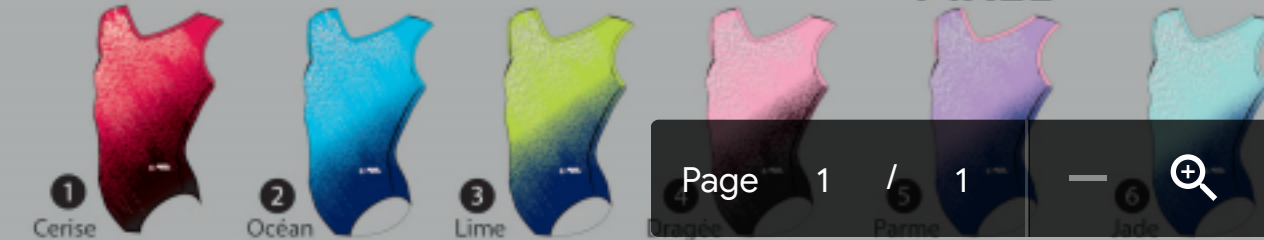

PIXEL

Matière du corps : POUDRE UNI SUBLIMÉ (6 coloris)

2 couleurs de SERIGRAPHIE possibles :

Logo CM assorti à la couleur de la sérigraphie (2 couleurs) :